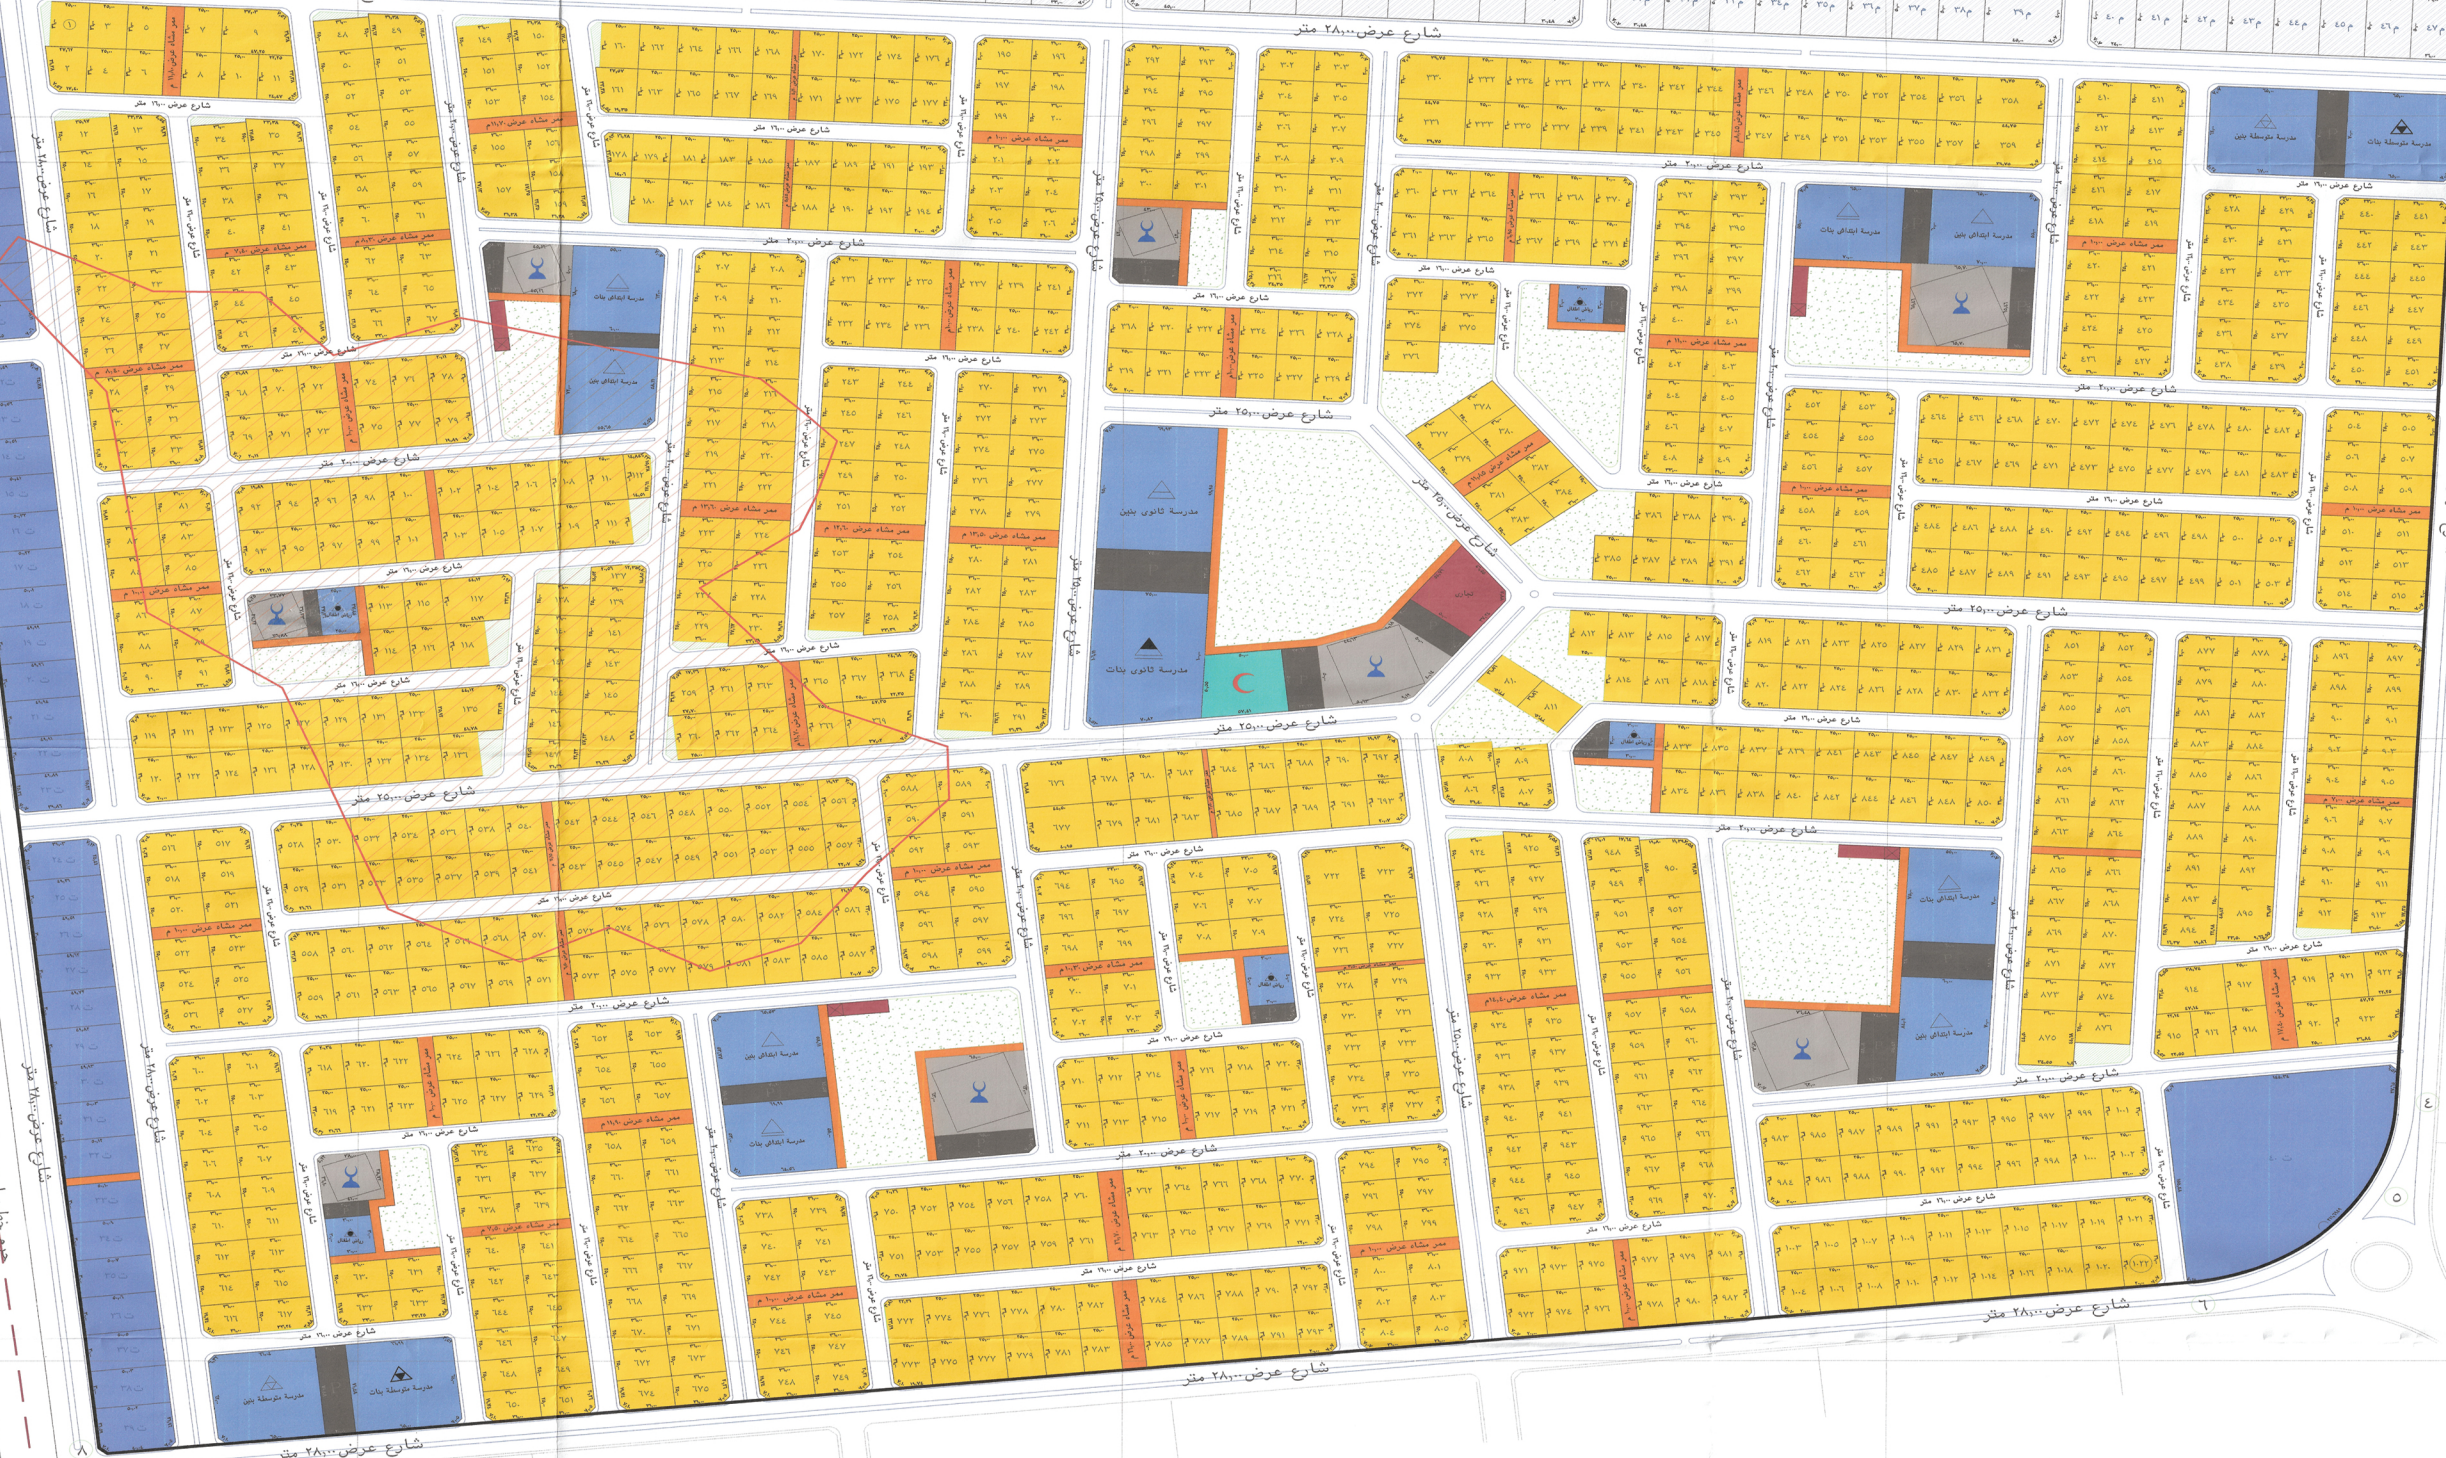

# المليساء مخطط ٦٦٩ ج/س

شارع عرض ٢٢٠٠ م

شارع عرض ٢٨٠٠ متر

شارع عرض ٢٨٠٠ متر

شارع عرض ٢٨٠٠ متر

شارع عرض ٢٨٠٠ متر

شارع عرض ٢٨٠٠ متر

طريق اللبث عرض ١٢٠٠ م  
طريق اللبث عرض ١٣٠٠ م  
طريق اللبث عرض ١٤٠٠ م  
طريق اللبث عرض ١٥٠٠ م  
طريق اللبث عرض ١٦٠٠ م  
طريق اللبث عرض ١٧٠٠ م  
طريق اللبث عرض ١٨٠٠ م  
طريق اللبث عرض ١٩٠٠ م  
طريق اللبث عرض ٢٠٠٠ م  
طريق اللبث عرض ٢١٠٠ م  
طريق اللبث عرض ٢٢٠٠ م  
طريق اللبث عرض ٢٣٠٠ م  
طريق اللبث عرض ٢٤٠٠ م  
طريق اللبث عرض ٢٥٠٠ م  
طريق اللبث عرض ٢٦٠٠ م  
طريق اللبث عرض ٢٧٠٠ م  
طريق اللبث عرض ٢٨٠٠ م  
طريق اللبث عرض ٢٩٠٠ م  
طريق اللبث عرض ٣٠٠٠ م

شارع عرض ١٨٠٠ متر

شارع عرض ٢٨٠٠ متر

شارع عرض ٢٨٠٠ متر

شارع عرض ٢٨٠٠ متر

شارع عرض ٢٨٠٠ متر