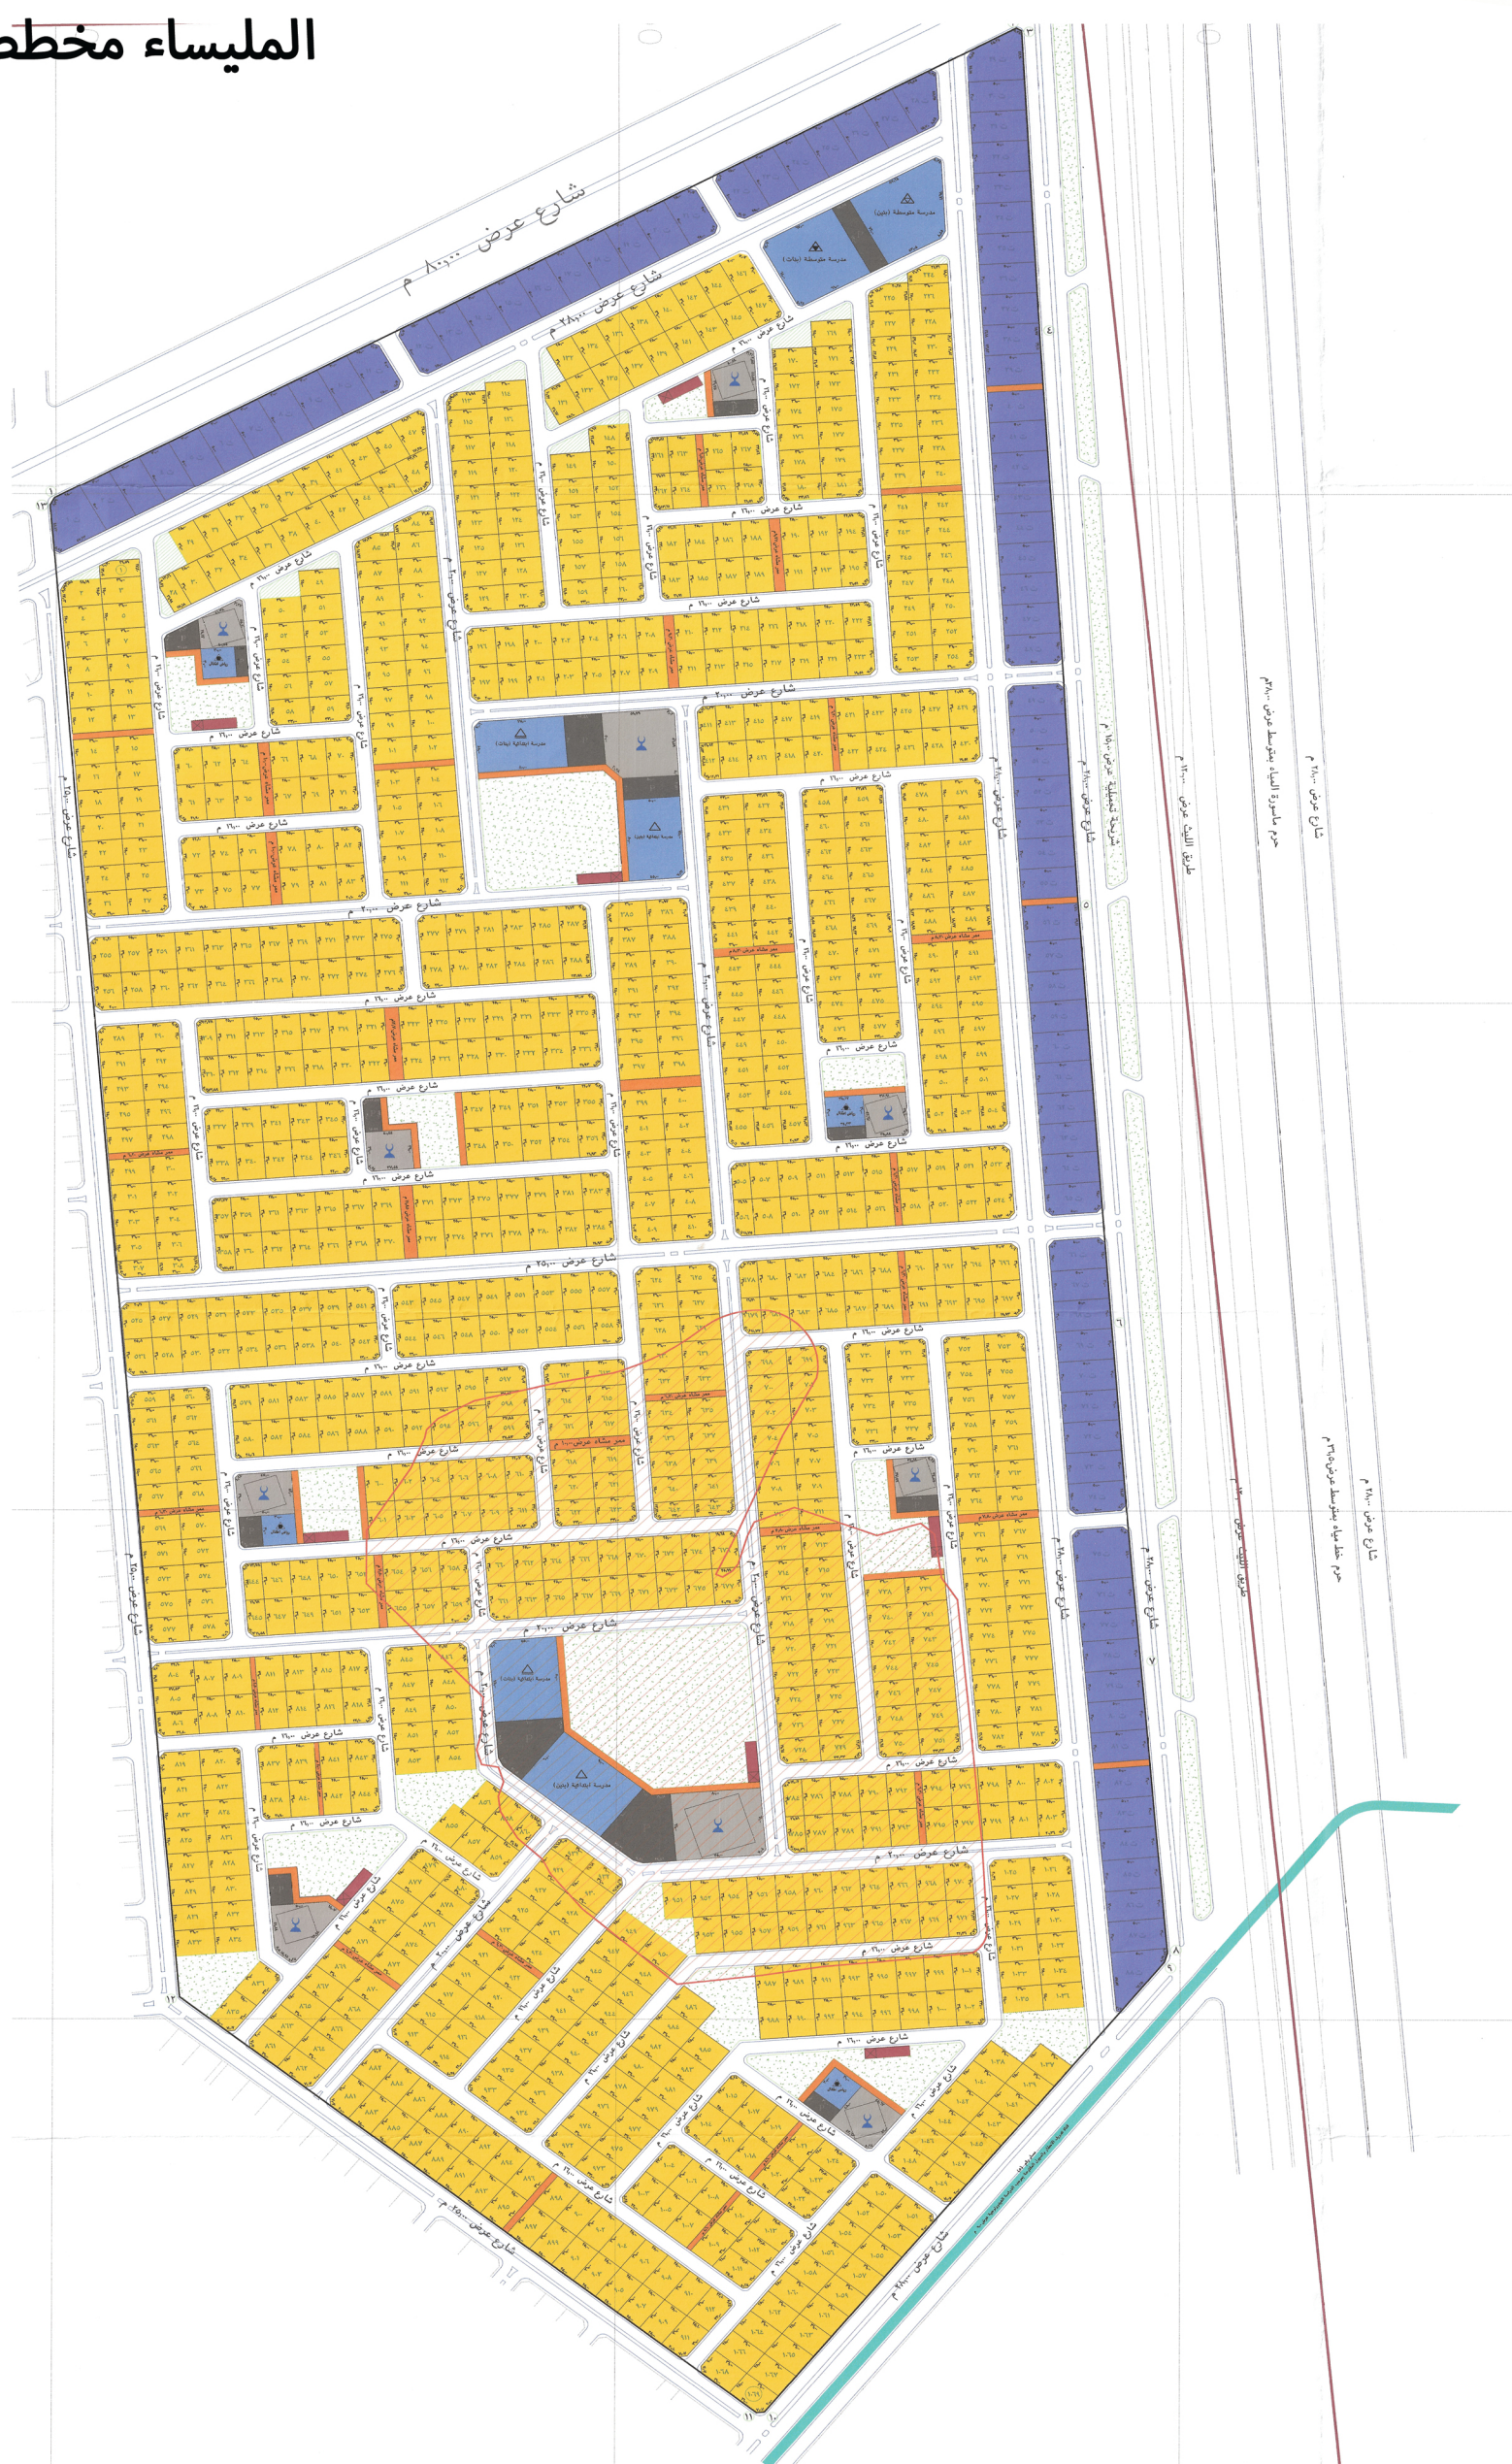

المليساء مخطط 665 ج/س

شارع عرض 10.00 م
حرم ماسورة المياه بوسط عرض 10.00 م

طريق اللبث عرض 10.00 م

شارع عرض 10.00 م
حرم مياه بوسط عرض 10.00 م

طريق اللبث عرض 10.00 م