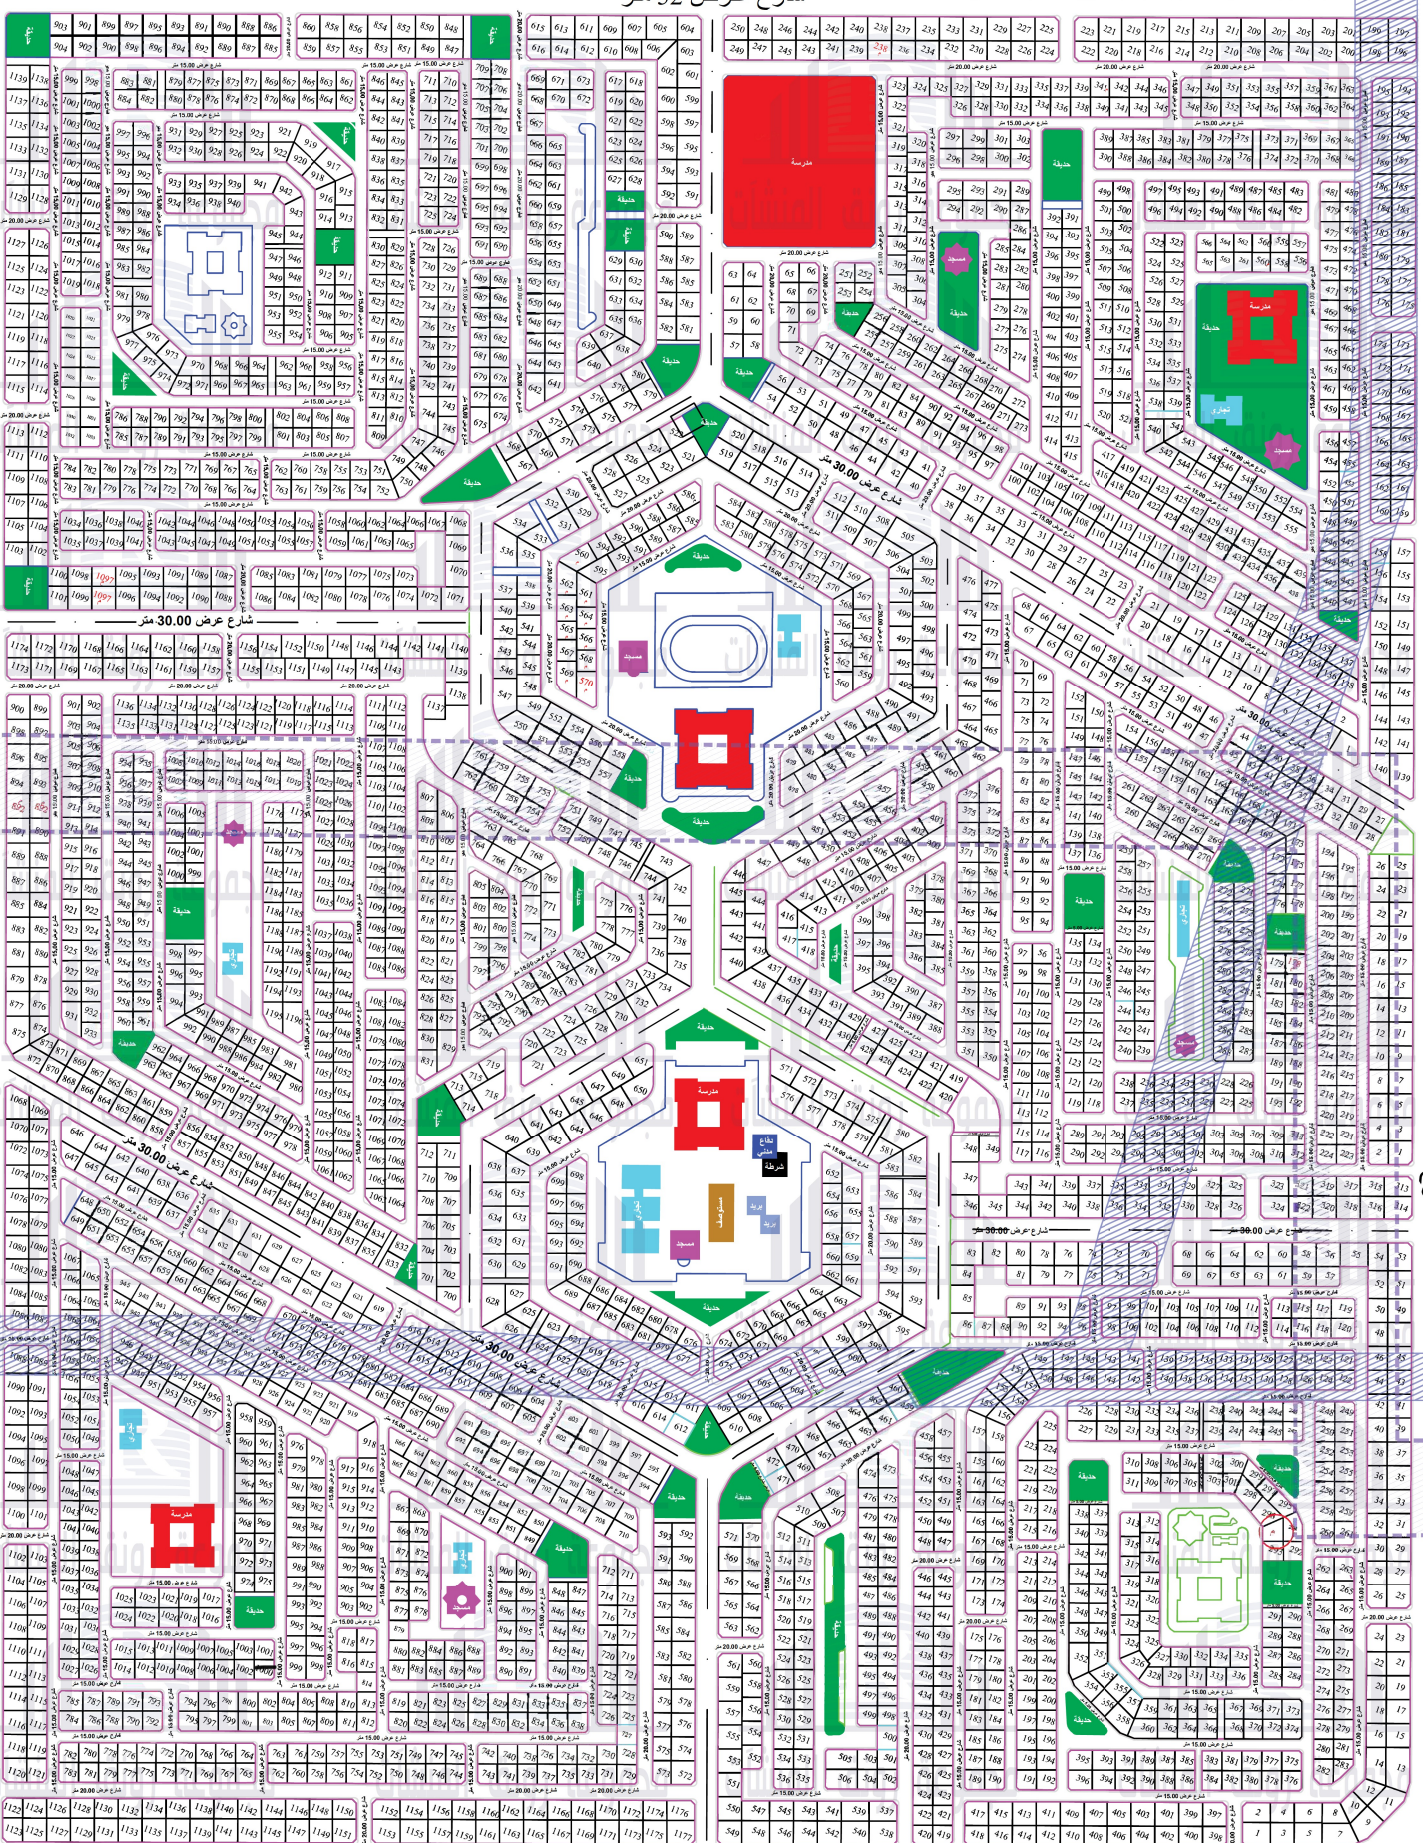

# مخطط البشائر رقم ٢٦٨ ب

شمال  
٨

شارع عرض 52 متر

شارع عرض 52 متر

شارع عرض 52 متر

شارع عرض 52 متر

شارع عرض 52 متر

ملاحظة: هذه خريطة دعائية عند البيع والشراء الرجاء الرجوع الى المخططات الاصلية.

شارع عرض 52 متر