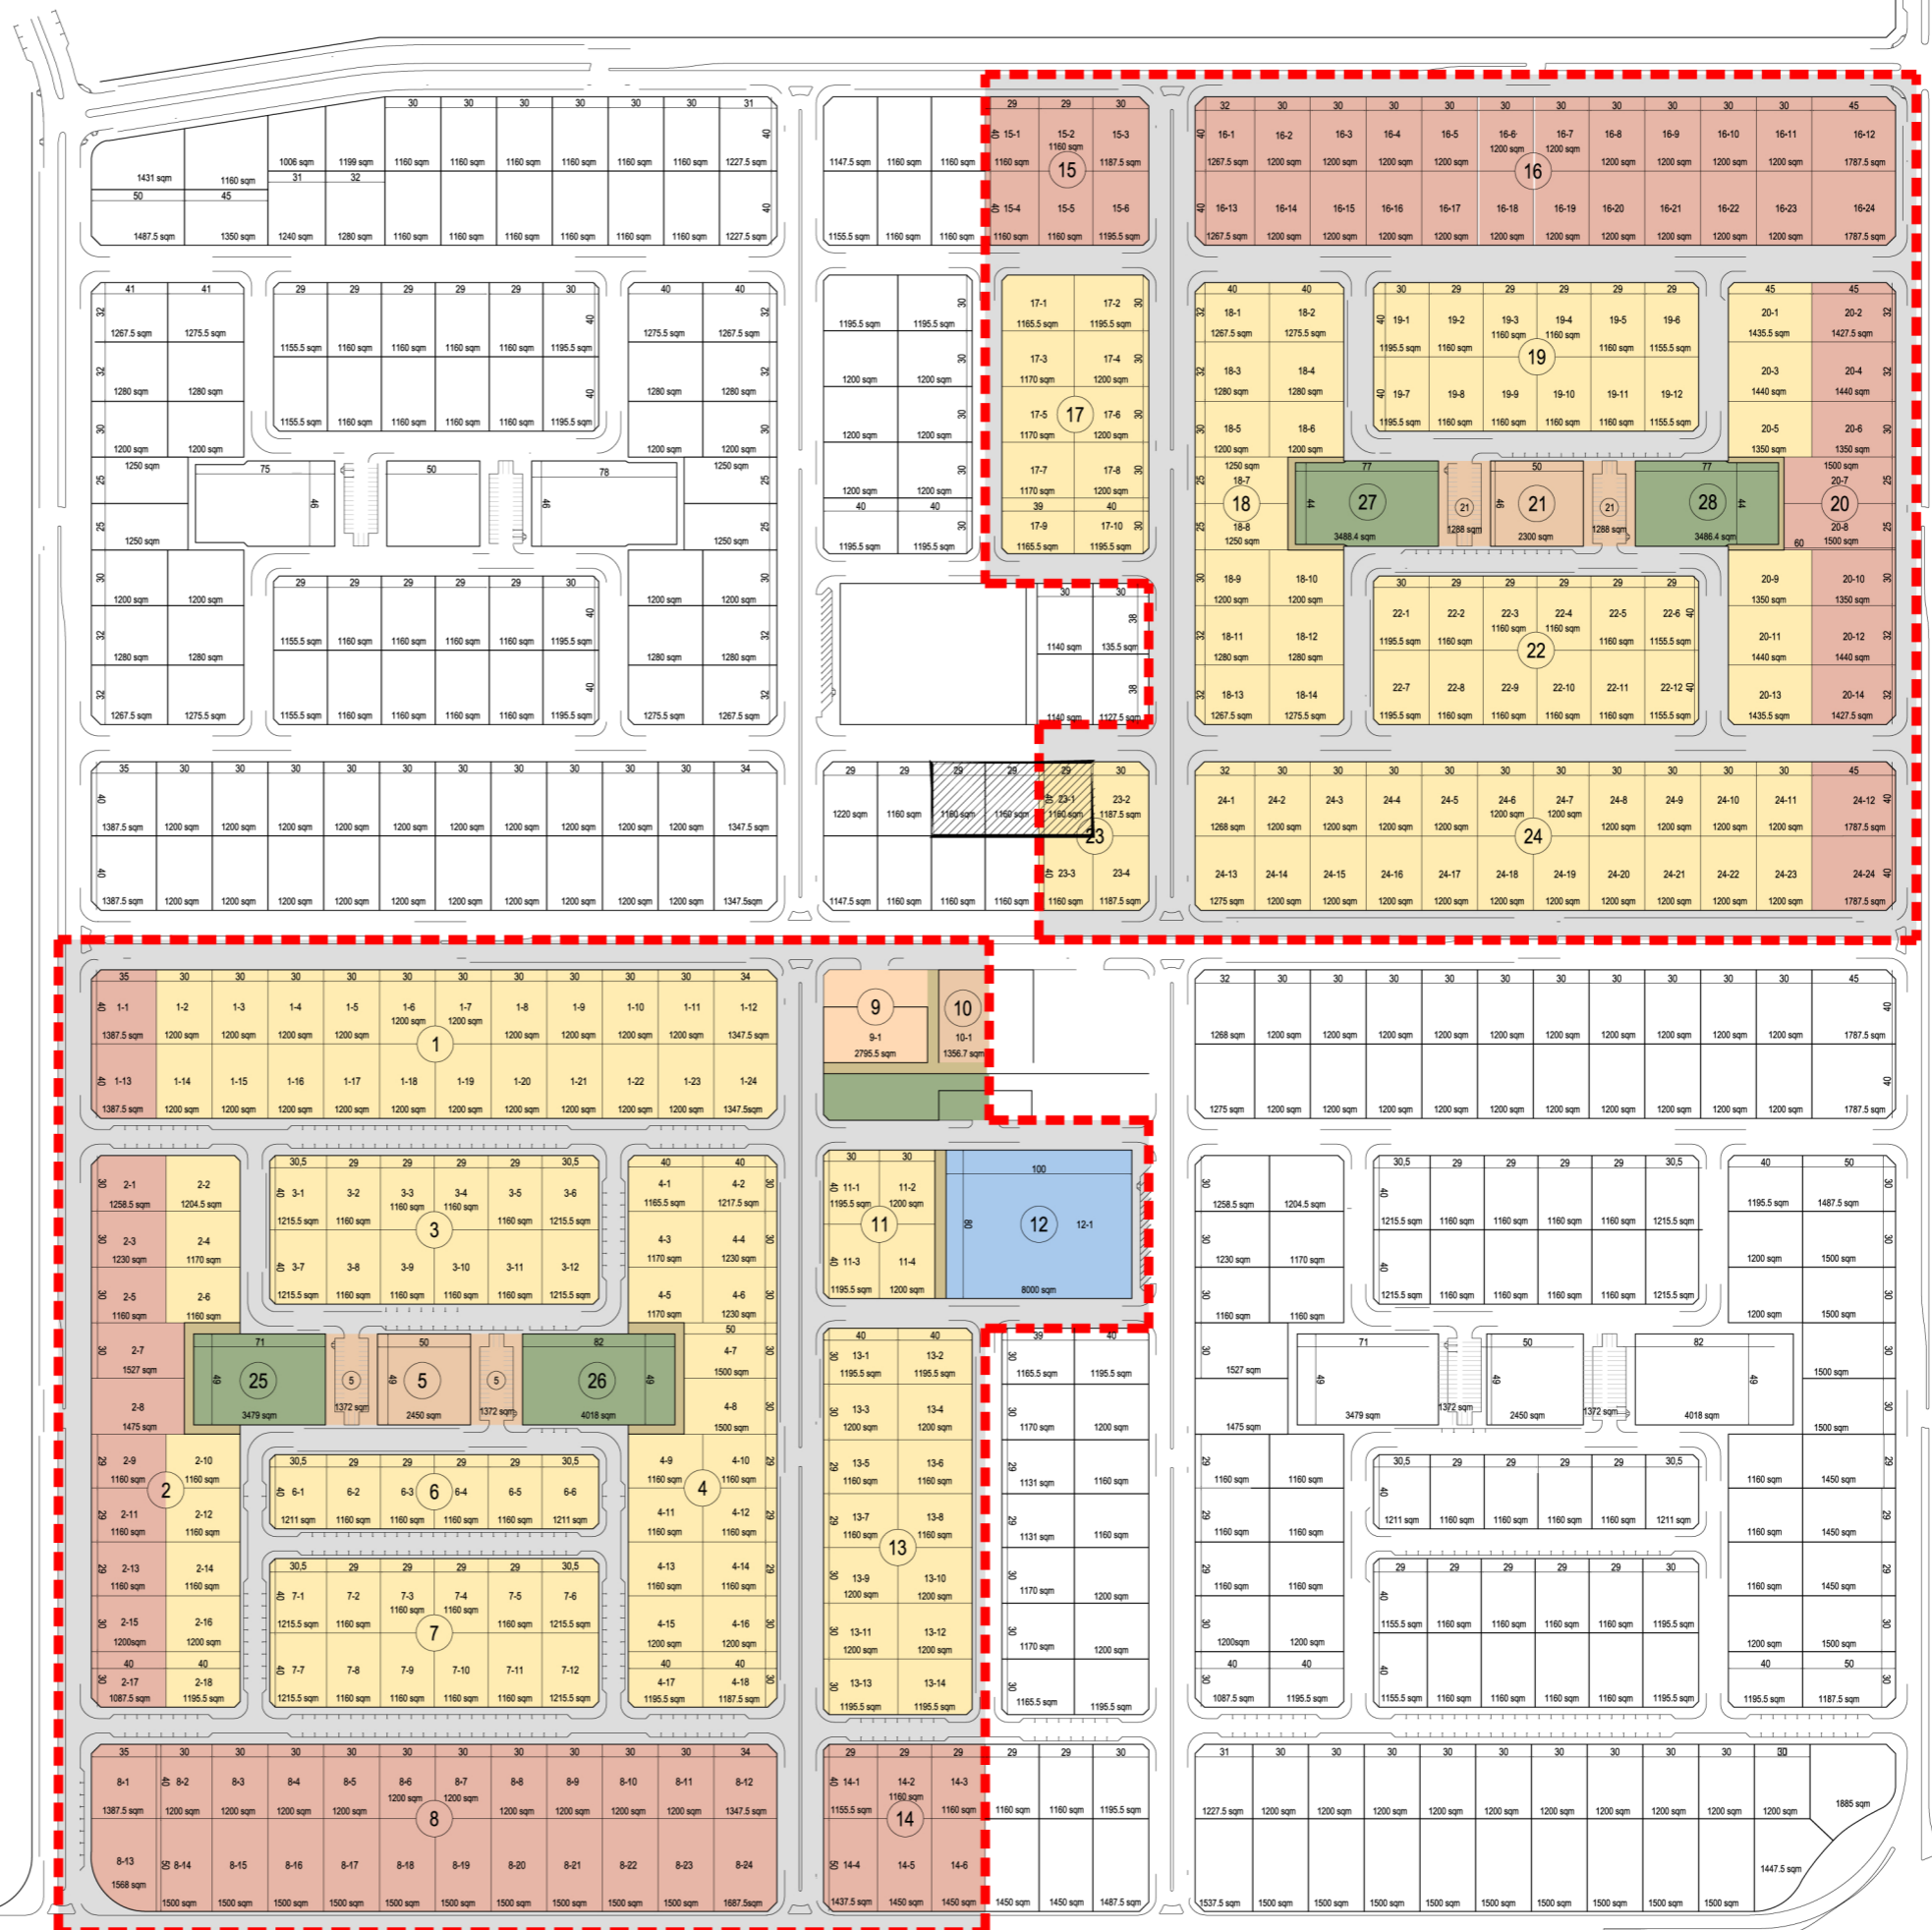

التجاري (م²)

السكني (م²)

2,775	بلك 1	26,666	بلك 1
21,884	بلك 2	14,142	بلك 3
32,948	بلك 8	21,883	بلك 4
7,799	بلك 14	مسجد	بلك 5
7,009	بلك 15	7,062	بلك 6
30,067	بلك 16	14,114	بلك 7
19,841	بلك 20	مسجد	بلك 9
3,575	بلك 24	مسجد	بلك 10
		4,791	بلك 11
		مدرسة	بلك 12
		16,594	بلك 13
		11,818	بلك 17
		17,463	بلك 18
		13,982	بلك 19
		مسجد	بلك 21
		13,982	بلك 22
		4,695	بلك 23
		26,506	بلك 24

- SITE LIMITS - 500010 sqm
- Electrical Post Location
- PRIVATE DOMAIN
- RESIDENTIAL
- COMMERCIAL
- PUBLIC DOMAIN
- ROADS
- PEDESTRIAN
- PUBLIC GARDENS
- MOSQUES
- PUBLIC SCHOOLS
- COMMERCIAL